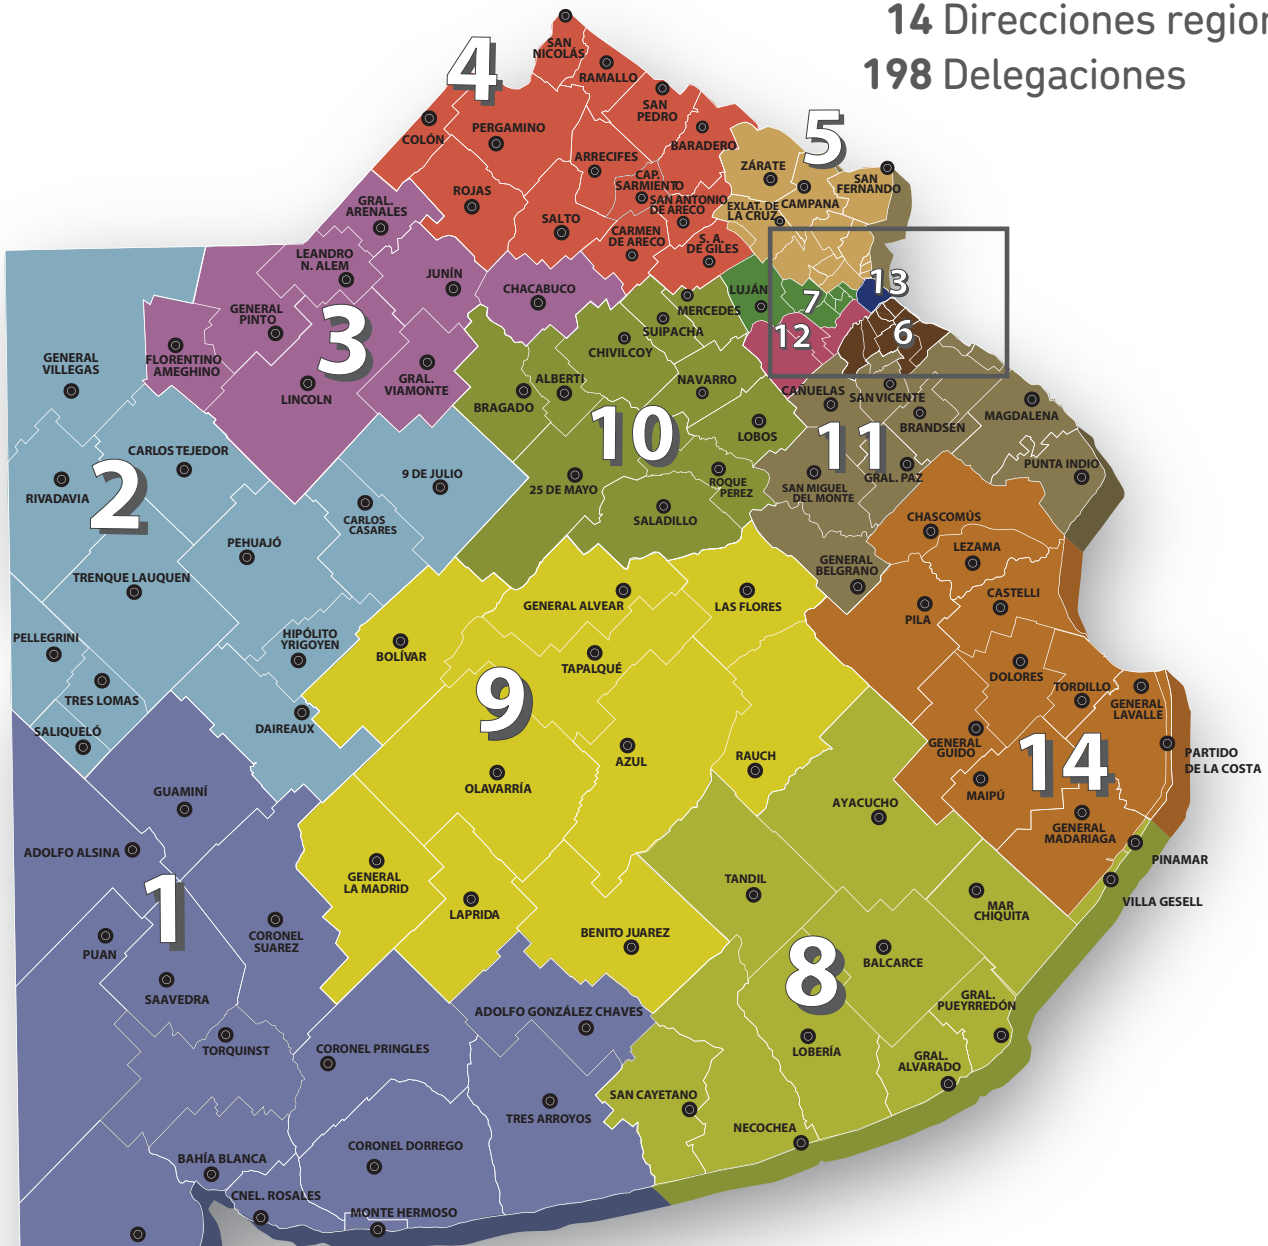

# Mapa regional

14 Direcciones regionales  
198 Delegaciones

REGIONES	
1	Bahía Blanca
2	Pehuajó
3	Junín
4	Pergamino
5	San Isidro
6	Lomas de Zamora
7	Morón
8	General Pueyrredón
9	Olavarría
10	Saladillo
11	La Plata
12	La Matanza
13	Capital Federal
14	Dolores